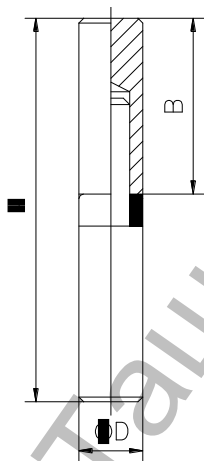

Панта Estebro® за заваряване кръгла с лагер 20x120 мм, 30

Cod	Dimens.	A	B	ØD		
272	AX 14x80	78	37	14	28	2,60
273	AX 16x100	98	45	16	35	5,10
30	AX 20x120	118	55	20	20	5,60
274	AX 22x120	118	55	22	16	5,45
27	AX 25x120	120	55	25	12	5,15
28	AX 25x150	150	70	25	12	6,70
29	AX 30x150	150	70	30	8	6,45
291	AX 30x150pistas	150	70	30	8	6,45
496	AX 35x150pistas	150	70	35	6	6,60
495	AX 35x200pistas	200	95	35	12	17,70
490	AX 40x160pistas	156	73	40	6	9,15

Round profile hinge with axial bearing

Family: Round profile hinge

Material: 11SMn30 steel

Maximum weight supported: According to study

Description: Mechanized component which is installed on a metallic swing door to allow its opening and closing. The axial bearing installed between both bodies softens the maneuver turn.
All the hinges from Ø20 mm on come with grease hole.

Продукт: [Панта Estebro® за заваряване кръгла с лагер 20x120 мм, 30](#)

Категория: [Плъзгачи се врати](#)

Бранд: [Estebro®](#)

Категория бранд: [Панта Estebro®](#)

Ташев-Галвинг ООД
www.tashev-galving.com